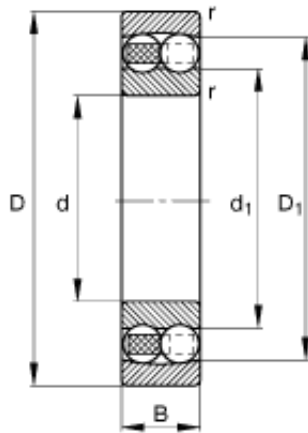

REXNORD BEARING LIMITED

45 mm x 100 mm x 36 mm FAG 2309-TVH Self Aligning Ball Bearings

Bearing No. 2309-TVH

2309-TVH Bearing 2D drawings and 3D CAD models

Size	45x100x36 mm
Bore Diameter	45 mm
Outer Diameter	100 mm
Width	36 mm
d	45 mm
D	100 mm
B	36 mm
D ₁	84,2 mm
D _{a max}	91 mm
d ₁	60,1 mm
d _{a min}	54 mm
r _{a max}	1,5 mm
r _{min}	1,5 mm
m	1,22 kg / Weight
C _r	55000 N / Dynamic load rating (radial)
e	0,43
Y ₁	1,48
Y ₂	2,29
C _{0r}	16500 N / Static load rating (radial)
Y ₀	1,55
n _G	7000 1/min / Limiting speed
n _B	9400 1/min / Reference speed

REXNORD BEARING LIMITED

C_{ur}	1030 N / Fatigue limit load, radial
----------	--